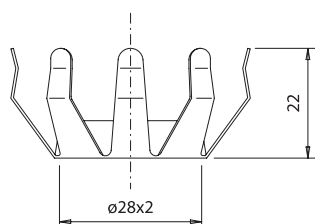

LUCE di Pagnutti Bruna
produzione componenti per illuminotecnica

Per portalampane E14 monocolpo

Materiale: Metallo
Altre finiture a richiesta

**Ghiera con molla per portalampane E14
con 3 filetti 28x2**

Applicazioni: fissaggio parti in vetro con foro $\varnothing 38\div 41$ mm

Altezza: 22mm

Confezione: 1.000 pezzi

cod. 18201

**Ghiera con molla e flangia per portalampane E14
con 3 filetti 28x2**

Applicazioni: fissaggio parti in vetro con foro $\varnothing 38\div 41$ mm

Altezza: 25mm